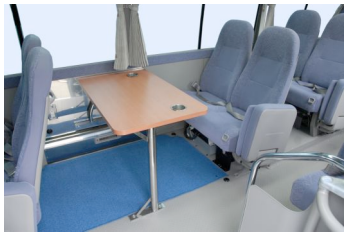

NEWマイクロ メイクバス！！

快適装備を充実！

車内でドライヤーやアイロンが使用可！

サイドオーニング & ルーフキャリア

座席をテーブルに！
トランクなど大型の荷物置きに

ロングボデーの25人乗り
ゆとりの6列シート

後部座席に四方カーテン

ボトルクーラー